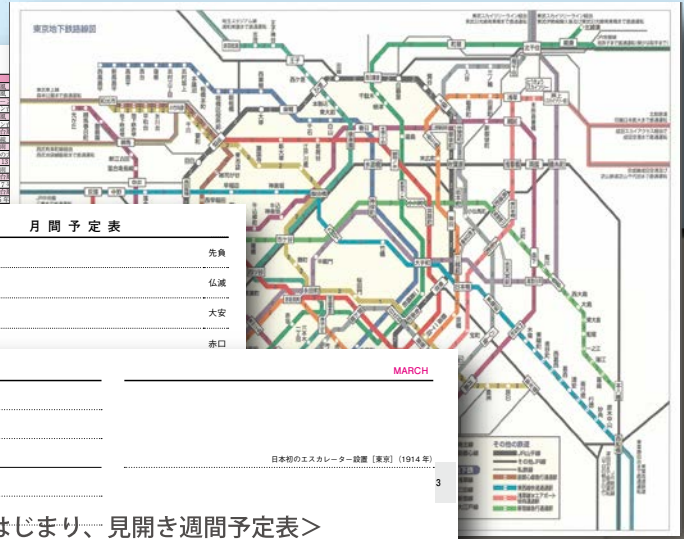

東京地下鉄路線図▼

▼資料編 近代日本の主な災害

2021・8月

イベント等情報

月間予定表

16月	先典
17火	伝蔵
18水	大安
19木	赤口

2021・3

＜月曜日はじまり、見開き週間予定表＞

日	先典	伝蔵	大安	赤口
8日	1			
9日	1			
10日	3			
11日	5			
12日	5			
13日	5			
14日	5			
15日	5			
16日	5			
17日	5			
18日	5			
19日	5			
20日	5			
21日	5			
22日	5			
23日	5			
24日	5			
25日	5			
26日	5			
27日	5			
28日	5			
29日	5			
30日	5			
31日	5			

▲月間予定表

▲週間予定表

ペン刺し付き大型ポケット▲

＜主な特徴＞

- ・カレンダーには、建設関係の月間、週間、記念日（トンネルの開通日、架橋記念日、大きな災害の日等）の「インフラ情報」を満載。また、地域のお祭り、イベント予定日等を数多く掲載。
- ・手帳の用紙は裏抜けのしにくい薄黄色。
- ・カレンダーの収録期間が長いので、新しい手帳への移行時に便利。（2020年11月～2022年3月）
- ・資料編には近代日本の主な災害、災害用伝言ダイヤル、都道府県データ、関係機関の電話番号、年号・西暦・年齢早見表等々も記載。
- ・別冊アドレス帳 / しおりリボン2本（2色）付き

小田原地震 (1853年)
東日本大震災 (2011年)

九州新幹線全線開通【博多～鹿児島中央】(2011年)
修二会【お水取り、東大寺二月堂】【奈良市】

北陸新幹線開業【長野～金沢】

ホワイ

インフラ情報