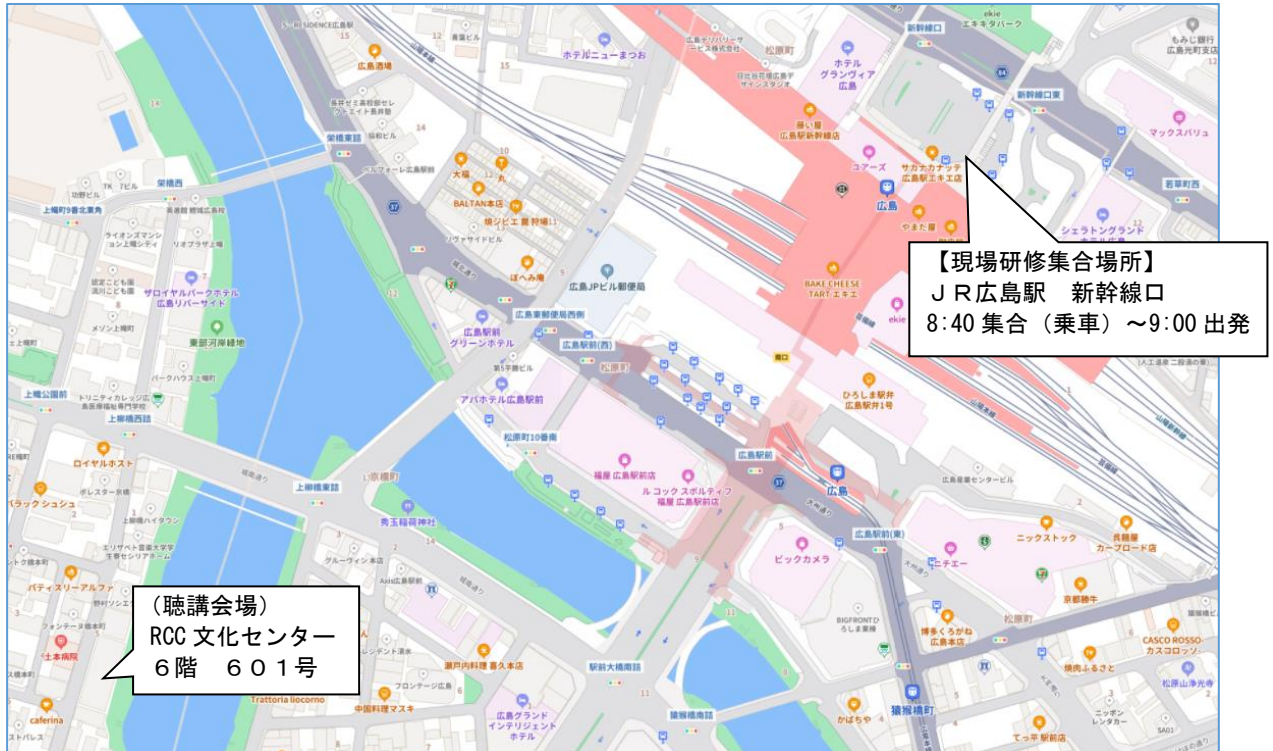

聴講会場及び現場研修集合場所案内図

聴講会場 RCC文化センター 6階 601号
広島市中区橋本町5-11 TEL:082-222-2277